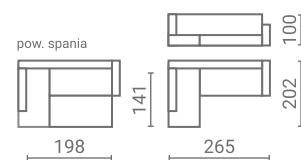

WERSALKI

TORINO + FOTEL	48
TOFFI + FOTEL	49
LIDO + FOTEL	50

DODATKI

NELA / KRZYŚ / PUFY	51
---------------------	----

NAROŻNIK
CORSO

NAROŻNIK
MALMO

NAROŻNIK
BERGAMO

NAROŻNIK
SPOT

NAROŻNIK
SALVO II

NAROŻNIK
SALVO I

NAROŻNIK
SALVO III

NAROŻNIK
UMBRIA II

NAROŻNIK
UMBRIA I

NAROŻNIK
UMBRIA III

NAROŻNIK
UMBRIA IV

NAROŻNIK
NEST I