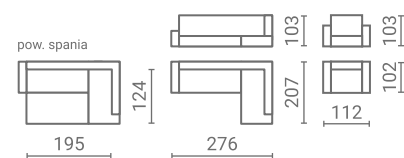

WERSALKI

TORINO + FOTEL	48
TOFFI + FOTEL	49
LIDO + FOTEL	50

DODATKI

NELA / KRZYŚ / PUFY	51
---------------------	----

NAROŻNIK
CORSO

NAROŻNIK
MALMO

NAROŻNIK
BERGAMO

NAROŻNIK
SPOT

NAROŻNIK
SALVO II

NAROŻNIK
SALVO I

NAROŻNIK
SALVO III

NAROŻNIK
UMBRIA II

NAROŻNIK
UMBRIA I

NAROŻNIK
UMBRIA III

NAROŻNIK
UMBRIA IV

NAROŻNIK
NEST I

NAROŻNIK
NEST III

NAROŻNIK
NEST II

NAROŻNIK
SEMPRE

NAROŻNIK
MOON

NAROŻNIK
LEVEL

NAROŻNIK
MILTON

NAROŻNIK
LINK

NAROŻNIK
LINK I