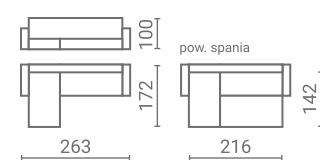

WERSALKI

TORINO + FOTEL	48
TOFFI + FOTEL	49
LIDO + FOTEL	50

DODATKI

NELA / KRZYŚ / PUFY	51
---------------------	----

NAROŻNIK
CORSO

NAROŻNIK
MALMO

NAROŻNIK
BERGAMO

NAROŻNIK
SPOT

NAROŻNIK
SALVO II

NAROŻNIK
SALVO I

NAROŻNIK
SALVO III

NAROŻNIK
UMBRIA II

NAROŻNIK
UMBRIA I

NAROŻNIK
UMBRIA III

NAROŻNIK
UMBRIA IV

NAROŻNIK
NEST I