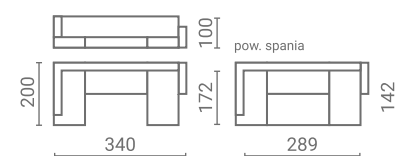

WERSALKI

TORINO + FOTEL	48
TOFFI + FOTEL	49
LIDO + FOTEL	50

DODATKI

NELA / KRZYŚ / PUFY	51
---------------------	----

NAROŻNIK
CORSO

NAROŻNIK
MALMO

NAROŻNIK
BERGAMO

NAROŻNIK
SPOT

NAROŻNIK
SALVO II

NAROŻNIK
SALVO I

NAROŻNIK
SALVO III

NAROŻNIK
UMBRIA II

NAROŻNIK
UMBRIA I

NAROŻNIK
UMBRIA III

NAROŻNIK
UMBRIA IV

NAROŻNIK
NEST I