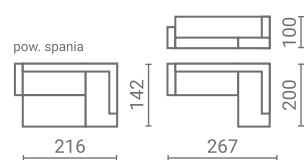

WERSALKI

TORINO + FOTEL	48
TOFFI + FOTEL	49
LIDO + FOTEL	50

DODATKI

NELA / KRZYŚ / PUFY	51
---------------------	----

NAROŻNIK
CORSO

NAROŻNIK
MALMO

NAROŻNIK
BERGAMO

NAROŻNIK
SPOT

NAROŻNIK
SALVO II

NAROŻNIK
SALVO I

NAROŻNIK
SALVO III

NAROŻNIK
UMBRIA II

NAROŻNIK
UMBRIA I

NAROŻNIK
UMBRIA III

NAROŻNIK
UMBRIA IV

NAROŻNIK
NEST I