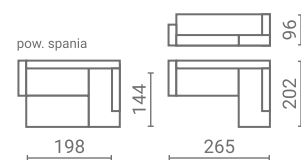

WERSALKI

TORINO + FOTEL	48
TOFFI + FOTEL	49
LIDO + FOTEL	50

DODATKI

NELA / KRZYŚ / PUFY	51
---------------------	----

NAROŻNIK
CORSO

NAROŻNIK
MALMO

NAROŻNIK
BERGAMO

NAROŻNIK
SPOT

NAROŻNIK
SALVO II

NAROŻNIK
SALVO I

NAROŻNIK
SALVO III

NAROŻNIK
UMBRIA II

NAROŻNIK
UMBRIA I

NAROŻNIK
UMBRIA III

NAROŻNIK
UMBRIA IV

NAROŻNIK
NEST I