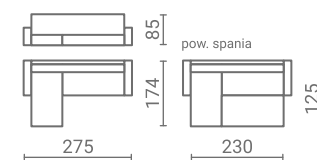

WERSALKI

TORINO + FOTEL	48
TOFFI + FOTEL	49
LIDO + FOTEL	50

DODATKI

NELA / KRZYŚ / PUFY	51
---------------------	----

NAROŻNIK
CORSO

NAROŻNIK
MALMO

NAROŻNIK
BERGAMO

NAROŻNIK
SPOT

NAROŻNIK
SALVO II

NAROŻNIK
SALVO I

NAROŻNIK
SALVO III

NAROŻNIK
UMBRIA II

NAROŻNIK
UMBRIA I

NAROŻNIK
UMBRIA III

NAROŻNIK
UMBRIA IV

NAROŻNIK
NEST I