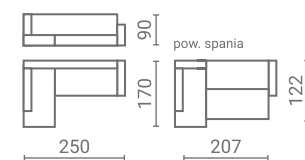

WERSALKI

TORINO + FOTEL	48
TOFFI + FOTEL	49
LIDO + FOTEL	50

DODATKI

NELA / KRZYŚ / PUFY	51
---------------------	----

NAROŻNIK
CORSO

NAROŻNIK
MALMO

NAROŻNIK
BERGAMO

NAROŻNIK
SPOT